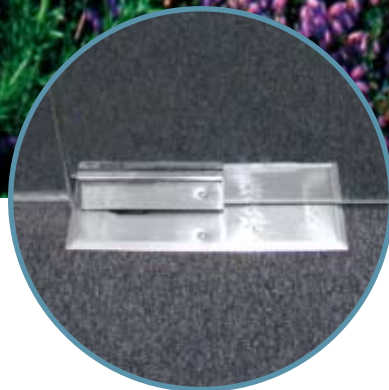

La Gama Kristal es el sistema de división idóneo para quienes desean una compartimentación totalmente transparente y libre de perfiles.

La Gama Kristal es la mampara minimalista por excelencia.

Gama Kristal:
la transparencia
a un coste
muy razonable

Gama **Kristal**

_ ACRISTALAMIENTO

1 cristal laminar 5+5 mm /
Securit.

_ ESTRUCTURA

Perfil en U de acero inoxidable /
aluminio.

_ SISTEMA CONSTRUCTIVO

Acristalamiento total en altura.

_ PUERTAS