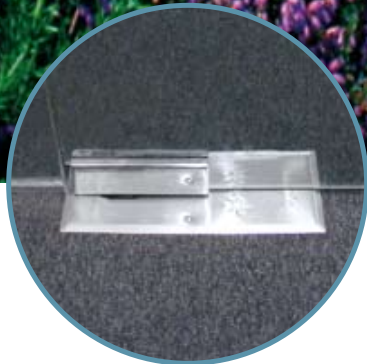

La Gama Kristal es el sistema de división idóneo para quienes desean una compartimentación totalmente transparente y libre de perfiles.

La Gama Kristal es la mampara minimalista por excelencia.

**Gama Kristal:
la transparencia
a un coste
muy razonable**

Gama Kristal

_ ACRISTALAMIENTO

1 cristal laminar 5+5 mm /
Securit.

_ ESTRUCTURA

Perfil en U de acero inoxidable /
aluminio.

_ SISTEMA CONSTRUCTIVO

Acristamiento total en altura.

_ PUERTAS